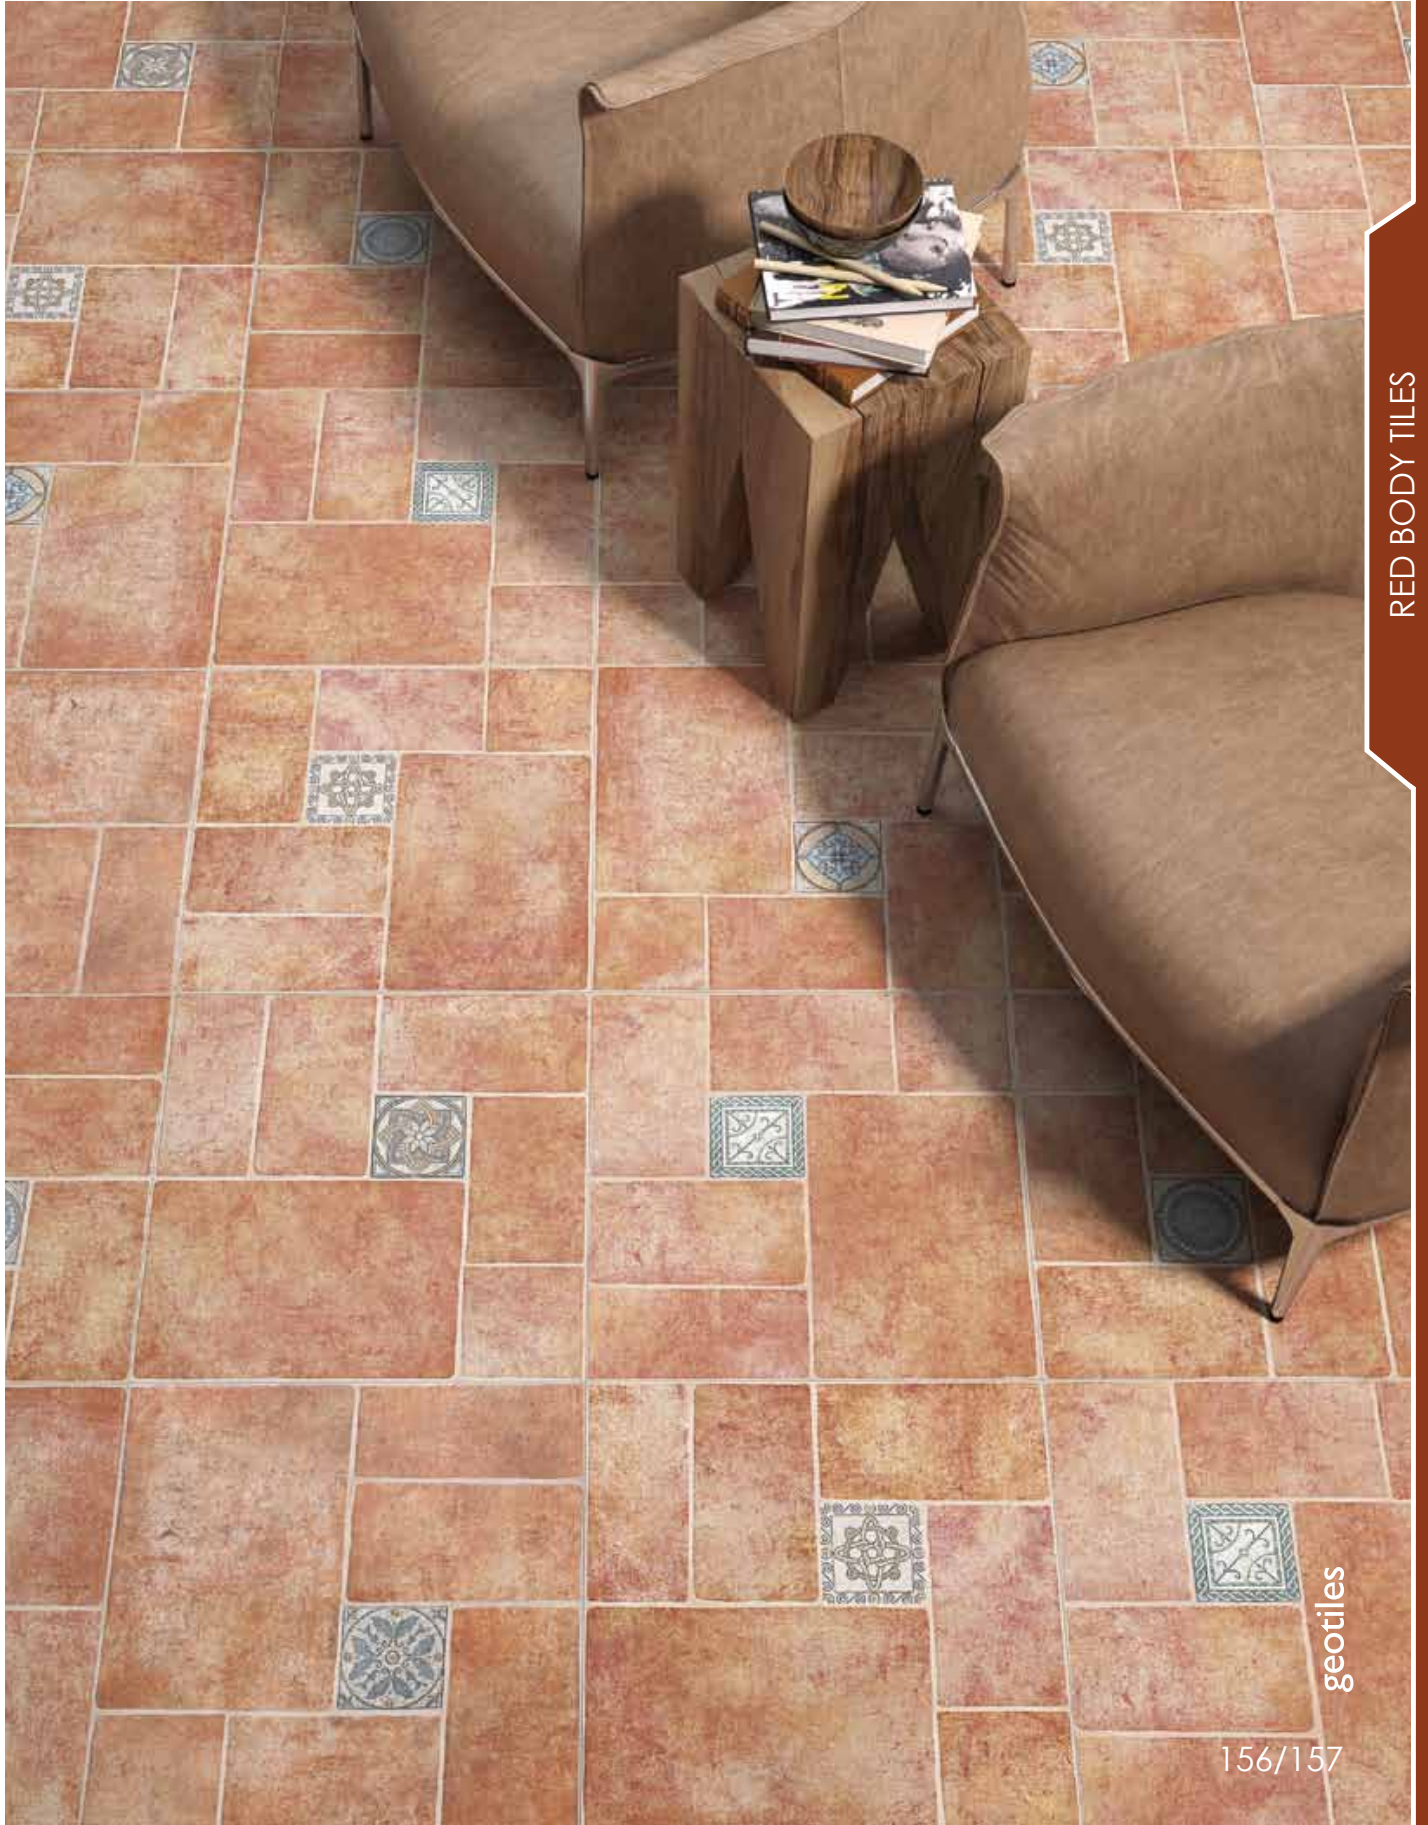

BARRO

RED BODY TILES PASTA ROJA

45x45 18"x18"

*BARRO Rústico
45x45

*All Pieces are packed in the same box randomly
Estas Piezas van empaquetadas de forma aleatoria en la misma caja

RED BODY TILES

	Pcs/box Pzas/Caja	Sqm/box M ² /Caja	Boxes/palet Cajas/Pallet	Sqm/palet M ² /Pallet	Kg/box Kg/Caja	Kg/Palet Kg/Pallet
45x45	7	1,42	52	73,84	26,3	1.388

SKIRTING
RODAPIE ROMO
8x45

RED BODY TILES

geotiles

156/157