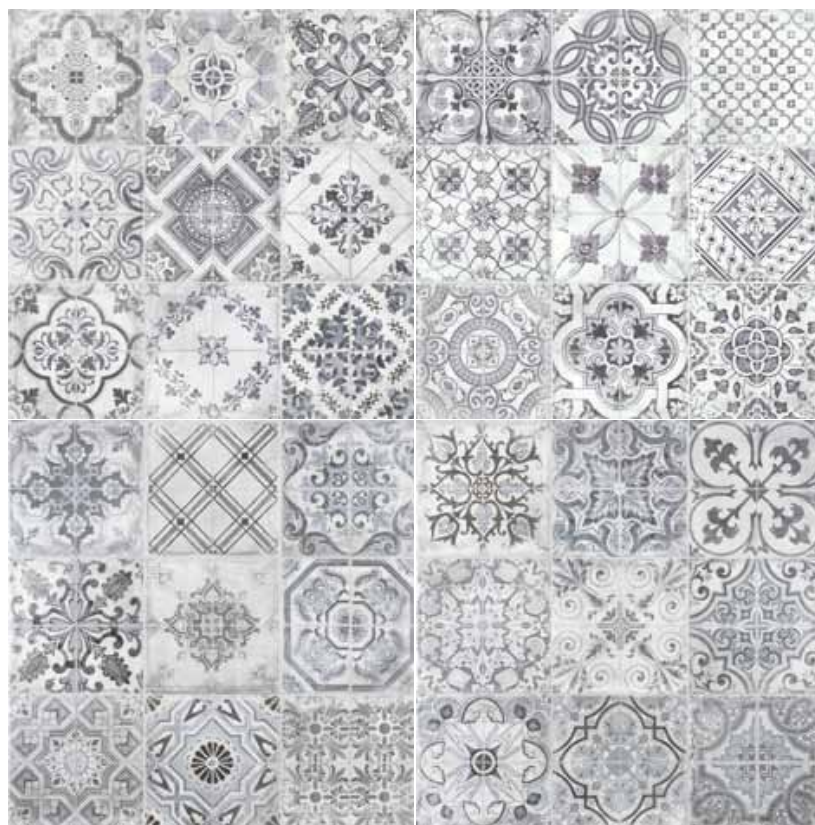

# MANISES

RED BODY TILES PASTA ROJA

60x60 24"x24"

\*MANISES  
60x60

\*All Pieces are packed in the same box randomly  
Estas Piezas van empaquetadas de forma aleatoria en la misma caja

RED BODY TILES

	Pcs/box Pzas/Caja	Sqm/box M <sup>2</sup> /Caja	Boxes/palet Cajas/Pallet	Sqm/palet M <sup>2</sup> /Pallet	Kg/box Kg/Caja	Kg/Palet Kg/Pallet
60x60	4	1,44	30	43,2	32,50	995