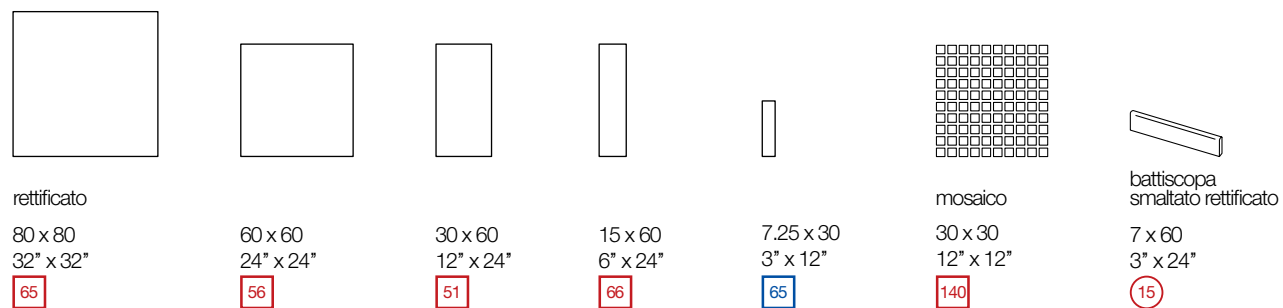

**breccia silk**  
80 x 80 32" x 32"

**breccia silk**  
60 x 60 + 30 x 60 + 15 x 60  
24" x 24" + 12" x 24" + 6" x 24"

**unicomstarker**  
unicom srl via flumendosa 7 41042 fiorano modenese modena italy  
T +39 (0) 536 926011  
F italy +39 (0) 536 926038 F world +39 (0) 536 926033 F europe +39 (0) 536 926023  
unicomstarker.com

**unicomstarker**

**breccia**  
*collection*

**breccia cream**  
60 x 60 + 30 x 60  
24" x 24" + 12" x 24"  
**breccia cream mosaico**  
30 x 30 12" x 12"

**breccia**

# cream

rettificato  
80 x 80  
32" x 32"  
**65**

60 x 60  
24" x 24"  
**56**

30 x 60  
12" x 24"  
**51**

15 x 60  
6" x 24"  
**66**

7.25 x 30  
3" x 12"  
**65**

mosaico  
30 x 30  
12" x 12"  
**140**